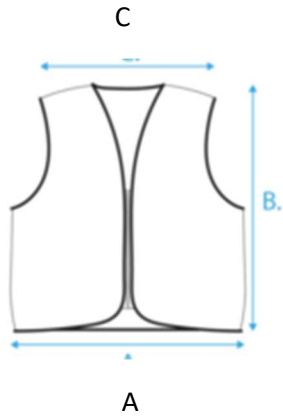

Maattabel Fun Jacket Kids

	S	M	L
A.	40	44,5	52
B.	45,5	51	54
C.	28,5	34	35